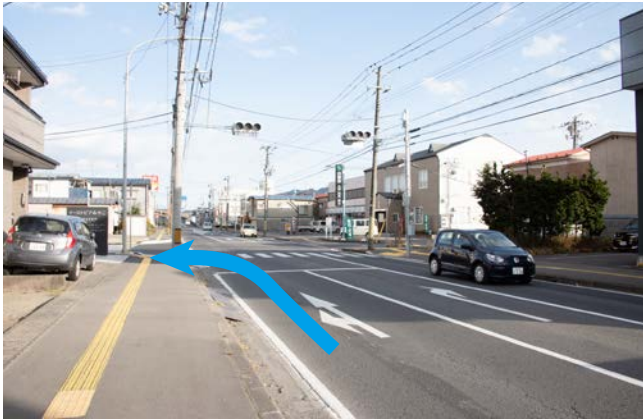

駐車場へのアクセス（自動車でお越しの方）

写真 A

千徳方面よりお越しの方はこの交差点を左折してください。

写真 B

旧市役所方面よりお越しの方はこの交差点を右折してください。

写真 C

交差点を曲がると正面に駐車場入口があります。

写真 D

このゲートから駐車場に入場できます。