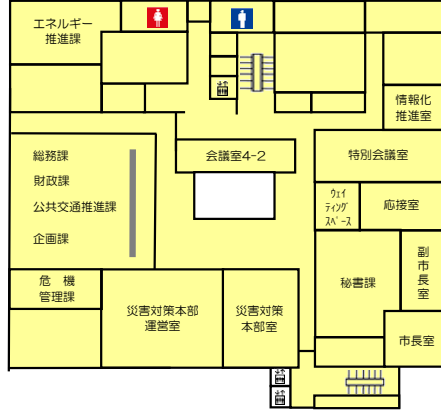

3F

4F

5F

2F

別館2階

1F

EASTPIA

イーストピアみやこ
フロアガイド

宮古市役所		
5F	議会事務局 正副議長室 委員会室	議場 議会図書室 会派室
4F	総務課 財政課 企画課 公共交通推進課 危機管理課 災害対策本部室	市長室 副市長室 秘書課 特別会議室 エネルギー推進課 災害対策本部運営室
3F	建設課 都市計画課 建築住宅課 選挙管理委員会事務局 監査委員会事務局 入礼室	教育長室 教育委員会総務課 学校教育課 生涯学習課 契約管財課
2F	産業支援センター 観光課 農林課 水産課	税務課 会計課 農業委員会事務局
1F	福祉課 こども課 介護保険課	総合窓口課 環境生活課
宮古保健センター		
市民交流センター		