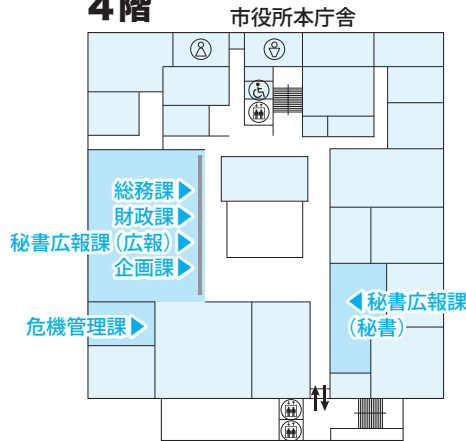

各階見取り図

3階

4階

5階

2階

1階

見取り図内記号

- ♂ 男性トイレ
- ♀ 女性トイレ
- ♿ 多目的トイレ
- 🚪 エレベーター
- 👤 おむつ替え室
- 👶 授乳室
- ↔ 出入口 (開庁時)
- ⌛ 出入口 (閉庁時)