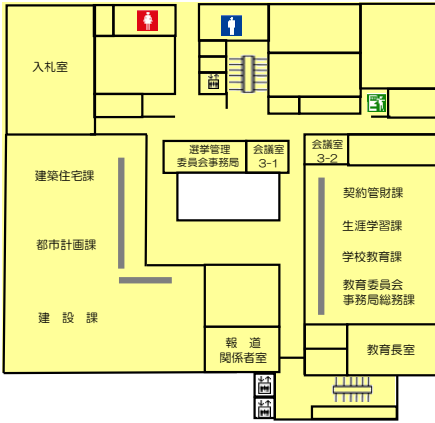

3F

4F

5F

2F

別館2階

1F

EASTPIA

イーストピアみやこ
フロアガイド

宮古市役所		
5F	議会事務局 正副議長室 委員会室	議場 議会図書室 会派室
4F	総務課 財政課 企画課 公共交通推進課 危機管理課 災害対策本部室	市長室 副市長室 秘書課 特別会議室 エネルギー推進課 災害対策本部運営室
3F	建設課 都市計画課 建築住宅課 選挙管理委員会事務局 監査委員会事務局 入礼室	教育長室 教育委員会総務課 学校教育課 生涯学習課 契約管財課
2F	産業支援センター 観光課 農林課 水産課	税務課 会計課 農業委員会事務局
1F	福祉課 こども課 介護保険課	総合窓口課 環境生活課
宮古保健センター		
市民交流センター		