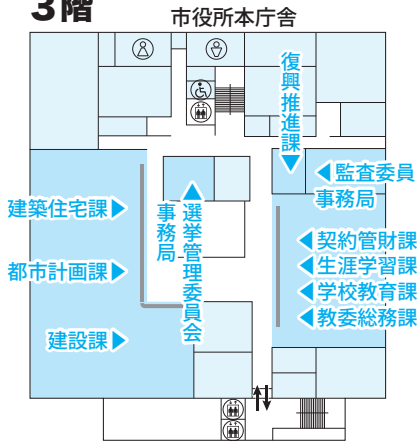

各階見取り図

3階

4階

5階

2階

1階

見取り図内記号

- ♂ 男性トイレ
- ♀ 女性トイレ
- ♿ 多目的トイレ
- 🚪 エレベーター
- 👤 おむつ替え室
- 👶 授乳室
- ↔ 出入口 (開庁時)
- ⌛ 出入口 (閉庁時)