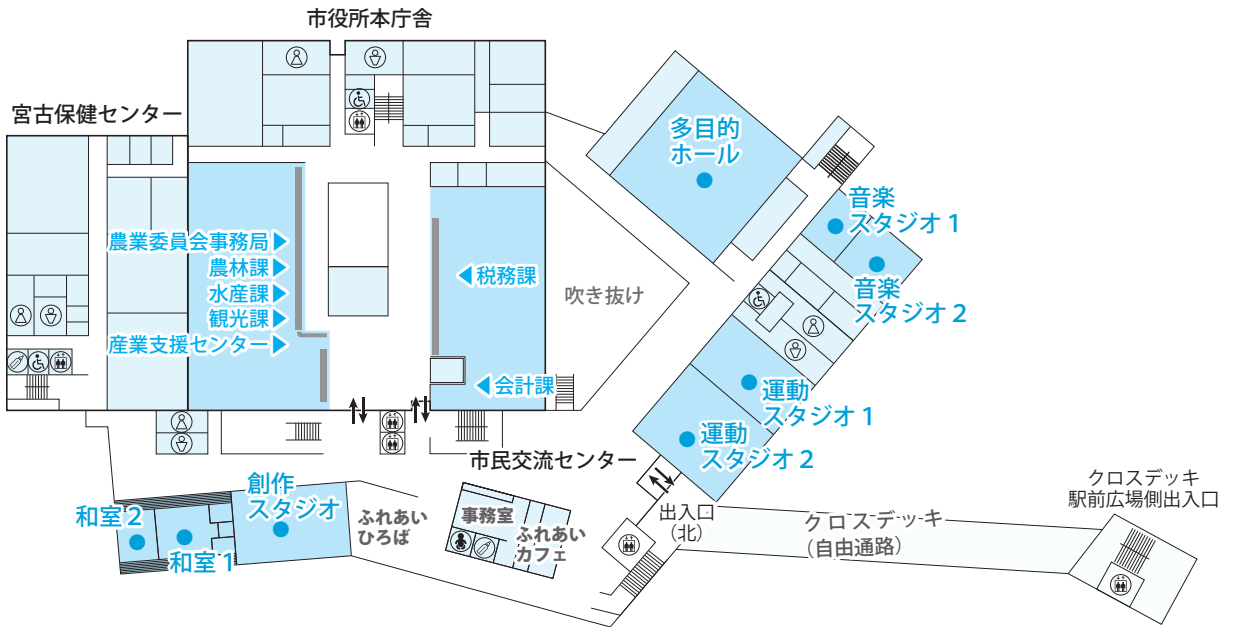

各階見取り図

3階

4階

5階

2階

1階

見取り図内記号

- ♂ 男性トイレ
- ♀ 女性トイレ
- ♿ 多目的トイレ
- 🚪 エレベーター
- 👤 おむつ替え室
- 👶 授乳室
- ↔ 出入口 (開庁時)
- ⌛ 出入口 (閉庁時)