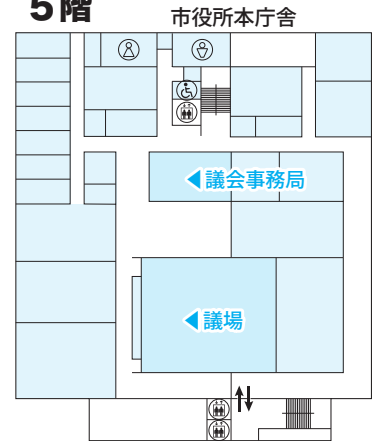

各階見取り図

3階

4階

5階

2階

1階

見取り図内記号

- ♂ 男性トイレ
- ♀ 女性トイレ
- ♿ 多目的トイレ
- 🚪 エレベーター
- 👤 おむつ替え室
- 👶 授乳室
- ↔ 出入口 (開庁時)
- ⌛ 出入口 (閉庁時)