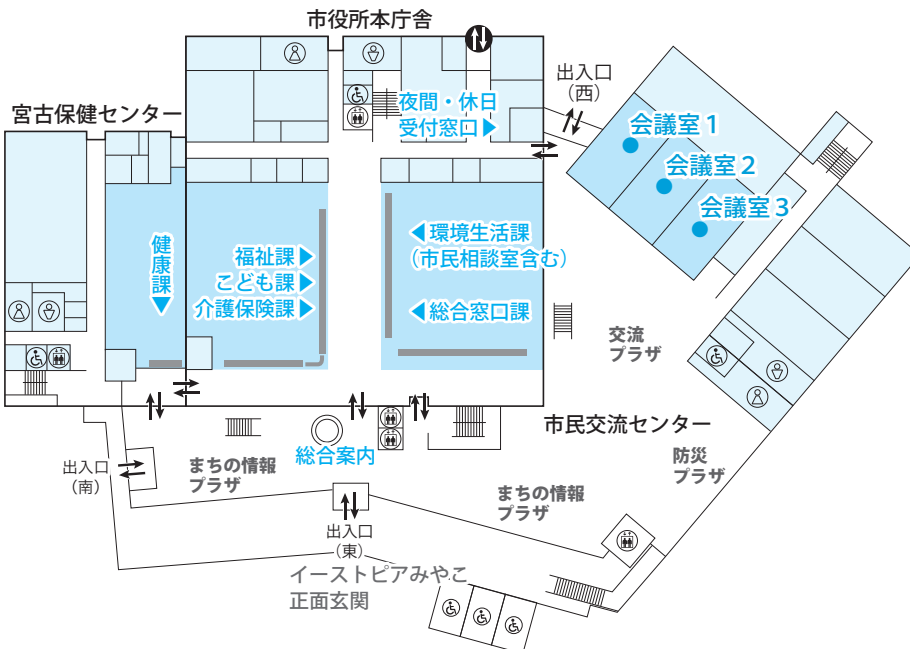

各階見取り図

3階

4階

5階

2階

1階

見取り図内記号

- ♂ 男性トイレ
- ♀ 女性トイレ
- ♿ 多目的トイレ
- 🚪 エレベーター
- 👤 おむつ替え室
- 👶 授乳室
- ↔ 出入口 (開庁時)
- ⌛ 出入口 (閉庁時)